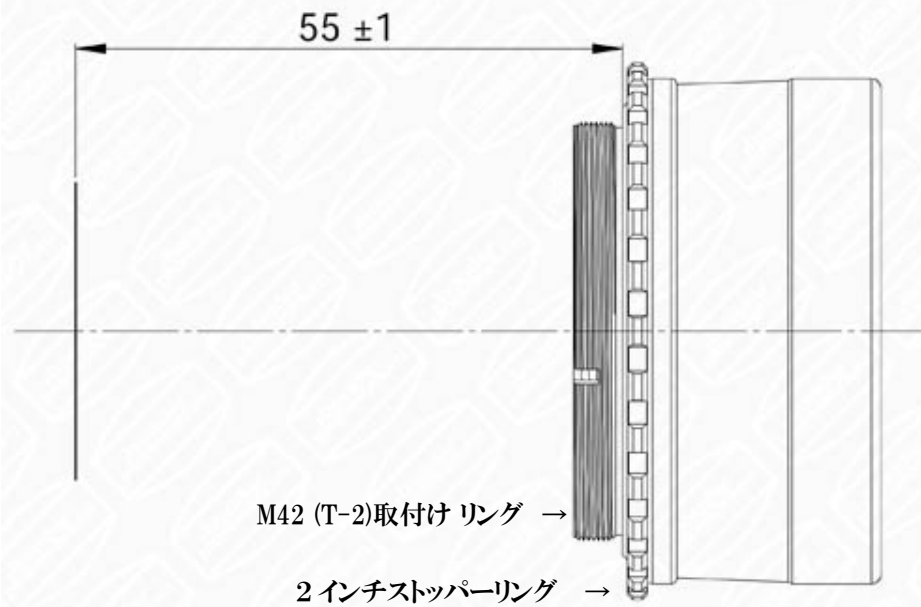

T-2マウント取付け面からのバックフォーカス

M42 (T-2)取付けリングと2インチストッパーリングを取り外したM48取付け面からのバックフォーカス