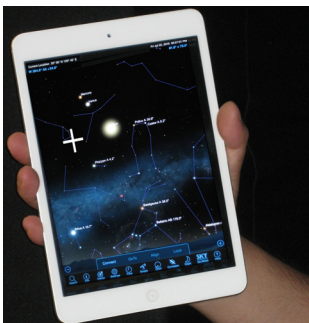

スマホで「星空ナビゲーション」

何がいるの?? 必要パーツ一覧

天体望遠鏡 + エンコーダ

PHOTON120S セット
(¥59,800-)

オススメ! PHOTON120S セット ¥59,800-
+ 専用エンコーダキット ¥49,800-

既に天体望遠鏡をお持ちで、弊社「スカイアロー」
「ナビゲーター」「スーパーナビゲーター」をお持ち
の方は、同機を以下の「Nexus2」に交換するだ
けで「星空ナビゲーション」をご利用可能です。
(※スマホ系端末+SkySafariソフト)

※エンコーダの取付け (可否) についてはお問い合わせ下さい。(対応機種豊富)
特注でのエンコーダ取付けも承ります。お気軽にお問い合わせ下さい。
※また、エンコーダが既に取付けられた機種の対応についてもお問い合わせ下さい。

PORTA RFT120S セット
(¥68,000-)

Nexus2 (Wi-Fi 端末)

電源ジャック (2種): 内部バッテリーへの充電専用
エンコーダ接続: 付属のケーブルでエンコーダと接続

Nexus2 (一式) ¥29,800-

※スマホ/タブレット側での「WiFi 設定」にて自動検出します。
(NexusWiFi 範囲: 障害物が無い状態で最大 15~20m 程)

Nexus2・ケーブル付き (¥29,800-)

スマホ / タブレット + SkySafari (ソフト)

(お手元の) スマホ/タブレットなど iOS / Android 各対応用あり
Mac OSX (パソコン) もあり