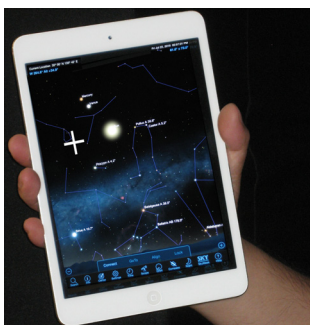

スマホで「星空ナビゲーション」

何がいるの?? 必要パーツ一覧

天体望遠鏡 + エンコーダ

PHOTON120S セット
(¥59,800-)

オススメ! PHOTON120S セット ¥59,800-
+ 専用エンコーダキット ¥49,800-

既に天体望遠鏡をお持ちで、弊社「スカイアロー」
「ナビゲーター」「スーパーナビゲーター」をお持ち
の方は、同機を以下の「Nexus2」に交換するだ
けで「星空ナビゲーション」をご利用可能です。
(※スマホ系端末+SkySafari ソフト)

PORTA RFT120S セット
(¥68,000-)

※エンコーダの取付け (可否) についてはお問い合わせ下さい。(対応機種豊富)
特注でのエンコーダ取付けも承ります。お気軽にお問い合わせ下さい。
※また、エンコーダが既に取付けられた機種の対応についてもお問い合わせ下さい。

Nexus2 (Wi-Fi 端末)

電源ジャック (2種): 内部バッテリーへの充電専用
エンコーダ接続: 付属のケーブルでエンコーダと接続

Nexus2 (一式) ¥29,800-

※スマホ/タブレット側での「WiFi 設定」にて自動検出します。
(NexusWiFi 範囲: 障害物が無い状態で最大 15~20m 程)

Nexus2・ケーブル付き (¥29,800-)

スマホ / タブレット + SkySafari (ソフト)

(お手元の) スマホ/タブレットなど iOS / Android 各対応用あり
Mac OSX (パソコン) もあり