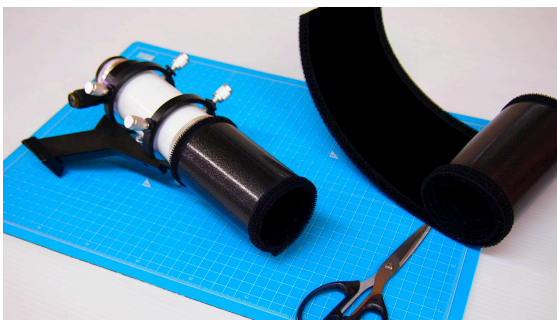

## 新製品 ロール巻付けフード

デビュー以来、今日まで多くの方々にご利用頂いております巻付けフードに、  
新製品「ロール巻付けフード」が仲間入り致しました。

この新型フードは、鏡筒側取付部とフード先端にベロクロテープを縫い付け、どこの位置でにでも巻付け固定出来る様に致しました、今までに無い新しいタイプの巻付けフードです。

主に、双眼鏡や小型望遠鏡、又はカメラレンズ等を視野に入れ製作致しておりますが、中型望遠鏡のフードの延長等にも使用頂けます。

サイズ: フード長さ約140mm用と125mm用の2種類。巻き全長が800mmございますので対物側外径がφ55mmの双眼鏡ですと2台分、計4個のフード作れます。

このロール巻付けフードは使用される口径サイズによりハサミで簡単に切断して頂く事が出来ます。

又、切り口から縫い代が解れて無い様にいたしており、フード本体材料も柔らかく鏡筒になじみ易い素材を使用。

もちろん、内面には植毛加工も施し、入射光の反射をカット致します。

50mmファインダーに装着使用！  
切って巻付けるだけ簡単に作れました。

双眼鏡もご覧の通り、同じ物を2個作るだけ、  
コントラストが上がり見やすくなります。

機材のグレードアップに！ 是非お試し下さい。

#0790 **ロール巻付けフード140(140mm×800mm) 1巻 ￥5,000-**

#0791 **ロール巻付けフード125(125mm×800mm) 1巻 ￥4,000-**

対物外径がφ55mmの双眼鏡ですと2台分のフード、計4個分となります。