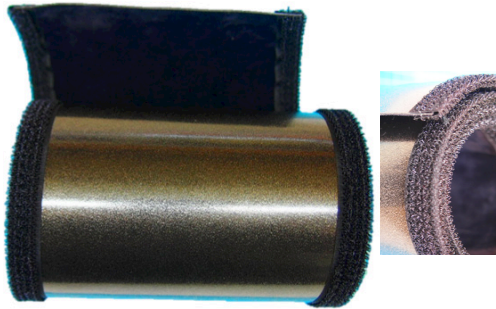

## 新製品 ロール巻付けフード

デビュー以来、今日まで多くの方々にご利用頂いております巻付けフードに、  
新製品「ロール巻付けフード」が仲間入り致しました。

この新型フードは、鏡筒側取付部とフード先端にベロクロテープを縫い付け、どこの位置でにでも巻付け固定出来る様に致しました、今までに無い新しいタイプの巻付けフードです。

主に、双眼鏡や小型望遠鏡、又はカメラレンズ等を視野に入れ製作致しておりますが、中型望遠鏡のフードの延長等にも使用頂けます。

サイズ: フード長さ約140mm用と125mm用の2種類。巻き全長が800mmございますので対物側外径がφ55mmの双眼鏡ですと2台分、計4個のフード作れます。

このロール巻付けフードは使用される口径サイズによりハサミで簡単に切断して頂く事が出来ます。

又、切り口から縫い代が解れて無い様にいたしており、フード本体材料も柔らかく鏡筒になじみ易い素材を使用。

もちろん、内面には植毛加工も施し、入射光の反射をカット致します。

50mmファインダーに装着使用！  
切って巻付けるだけ簡単に作れました。

双眼鏡もご覧の通り、同じ物を2個作るだけ、  
コントラストが上がり見やすくなります。

機材のグレードアップに！ 是非お試し下さい。

#0790 **ロール巻付けフード140(140mm×800mm) 1巻 ￥5,000-**

#0791 **ロール巻付けフード125(125mm×800mm) 1巻 ￥4,000-**

対物外径がφ55mmの双眼鏡ですと2台分のフード、計4個分となります。