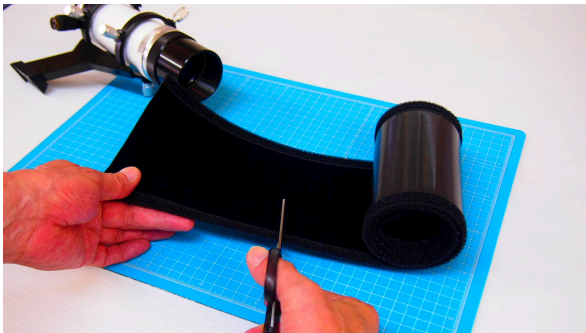

## 新製品 ロール巻付けフード

デビュー以来、今日まで多くの方々にご利用頂いております巻付けフードに、  
新製品「ロール巻付けフード」が仲間入り致しました。

この新型フードは、鏡筒側取付部とフード先端にベロクロテープを縫い付け、どこの位置でにでも巻付け固定出来る様に致しました、今までに無い新しいタイプの巻付けフードです。

主に、双眼鏡や小型望遠鏡、又はカメラレンズ等を視野に入れ製作致しておりますが、中型望遠鏡のフードの延長等にも使用頂けます。

サイズ: フード長さ約140mm用と125mm用の2種類。巻き全長が800mmございますので対物側外径がφ55mmの双眼鏡ですと2台分、計4個のフード作れます。

このロール巻付けフードは使用される口径サイズによりハサミで簡単に切断して頂く事が出来ます。

又、切り口から縫い代が解れて無い様にいたしており、フード本体材料も柔らかく鏡筒になじみ易い素材を使用。

もちろん、内面には植毛加工も施し、入射光の反射をカット致します。

50mmファインダーに装着使用！  
切って巻付けるだけ簡単に作れました。

双眼鏡もご覧の通り、同じ物を2個作るだけ、  
コントラストが上がり見やすくなります。

機材のグレードアップに！ 是非お試し下さい。

#0790 **ロール巻付けフード140(140mm×800mm) 1巻 ￥5,000-**

#0791 **ロール巻付けフード125(125mm×800mm) 1巻 ￥4,000-**

対物外径がφ55mmの双眼鏡ですと2台分のフード、計4個分となります。