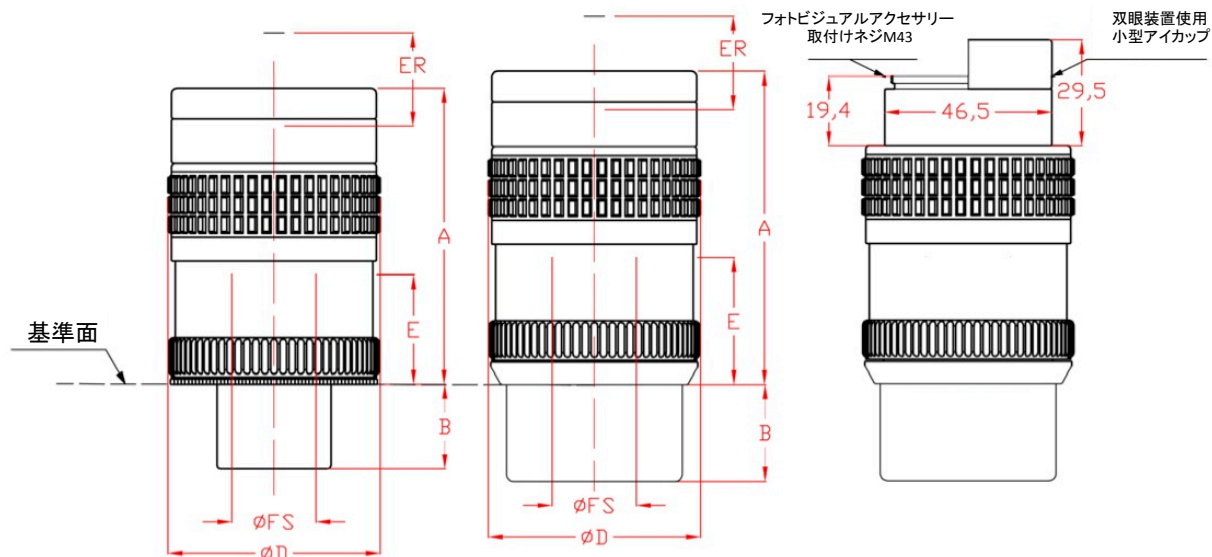

# Click Stop Zoom 8-24

Baader-No.	FL with CsZ		Eyepiece Type	Barrel (in.)	<sup>2</sup> E / G	<sup>3</sup> AF	<sup>4</sup> G	<sup>5</sup> ER (mm)	Field Stop (mm)	<sup>7</sup> Eyepiece Dimensions (mm)						Weight (g/lb/oz)	
	<sup>1</sup> FL (mm)	Barlow #2956180 2.25x								A	B	C	D	E	E*		F
2454824	8	3.56	Clickstop Zoom	1 1/4"	7 / 4	68°	yes	19	27.4	82	23.5	-	58	30	35	-	353g
2454824	12	5.33	Clickstop Zoom	1 1/4"	7 / 4	53°	yes	18.2	27.4	82	23.5	-	58	30	35	-	353g
2454824	16	7.11	Clickstop Zoom	1 1/4"	7 / 4	58°	yes	17.4	27.4	82	23.5	-	58	30	35	-	353g
2454824	20	8.89	Clickstop Zoom	1 1/4"	7 / 4	63°	yes	16.7	27.4	82	23.5	-	58	30	35	-	353g
2454825	24	10.67	Clickstop Zoom	1 1/4"	7 / 4	48°	yes	16	27.4	82	23.5	-	58	30	35	-	353g
2454824	8	3.56	Clickstop Zoom	2"	7 / 4	68°	yes	19	27.4	87	27	-	58	35	40	-	371g
2454824	12	5.33	Clickstop Zoom	2"	7 / 4	53°	yes	18.2	27.4	87	27	-	58	35	40	-	371g
2454824	16	7.11	Clickstop Zoom	2"	7 / 4	58°	yes	17.4	27.4	87	27	-	58	35	40	-	371g
2454824	20	8.89	Clickstop Zoom	2"	7 / 4	63°	yes	16.7	27.4	87	27	-	58	35	40	-	371g
2454825	24	10.67	Clickstop Zoom	2"	7 / 4	48°	yes	16	27.4	87	27	-	58	35	40	-	371g

## Table Notes

- <sup>1</sup>FL: 焦点距離
- <sup>2</sup>E/G: レンズ構成
- <sup>3</sup>AF: 見掛視界
- <sup>4</sup>G: 同焦点
- <sup>5</sup>ER: アイリリーフ
- <sup>7</sup>Eyepiece Dimensions: 上記表参考  
(接眼レンズ寸法)

- A: 基準面より上の接眼レンズの高さ
- B: 31.7mmバレルの長さ
- C: 2インチバレルの長さ
- D: 最大外径サイズ
- E/F: おおよその視野絞りの位置
- E\*:

ハイペリオン マークⅢアイピースの付属品の使用により、上記図面の様に3種類の接眼位置が変動致します。