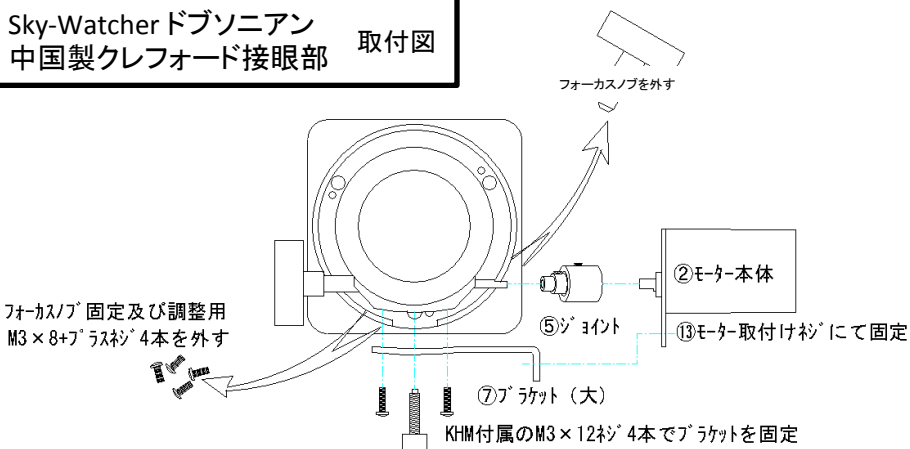

Sky-Watcher ドブソニアン 中国製クレフォード接眼部 取付図

ビクセン現行商品取付図

(ビクセン 旧タイプ&ケンコーSE鏡筒に取付の場合は④は使用致しません。)

株式会社マゼラン / 天文機材部 **国際光器**
 〒615-8215 京都市西京区上桂大野町7-7
 TEL075-394-2625 FAX075-394-2612
<http://www.kkohki.com>