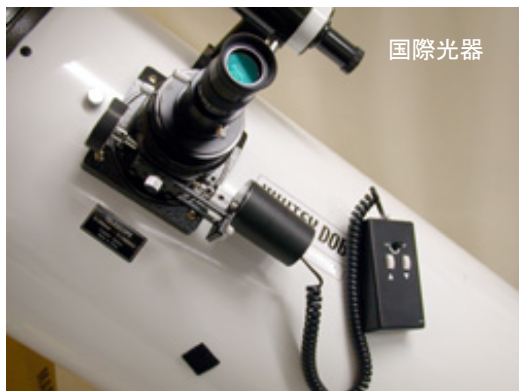

Sky-Watcher ドブソニアン 中国製クレフォード接眼部 取付図

ビクセン現行商品取付図

(ビクセン 旧タイプ&ケンコーSE鏡筒に取付の場合は④は使用致しません。)

株式会社マゼラン / 天文機材部 **国際光器**
 〒615-8215 京都市西京区上桂大野町7-7
 TEL075-394-2625 FAX075-394-2612
<http://www.kkohki.com>