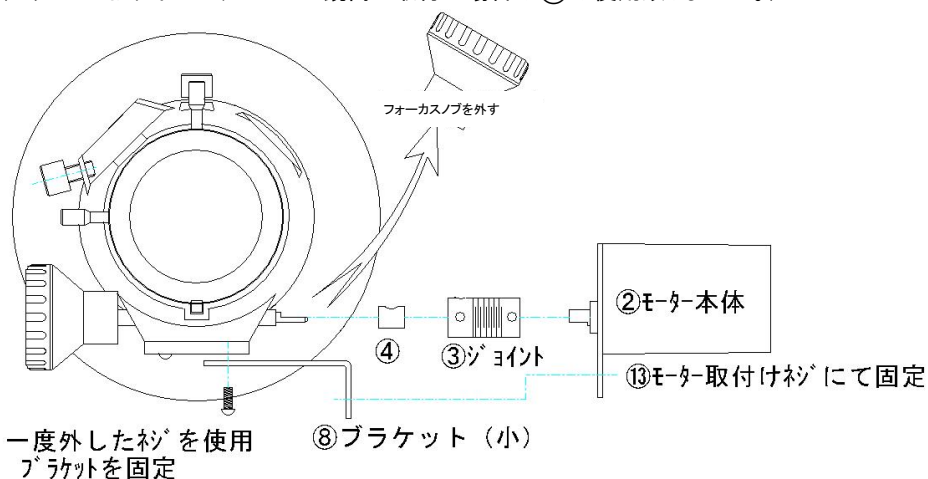

Sky-Watcher ドブソニアン 中国製クレフォード接眼部 取付図

ビクセン現行商品取付図

(ビクセン 旧タイプ&ケンコーSE鏡筒に取付の場合は④は使用致しません。)

株式会社マゼラン / 天文機材部 **国際光器**
 〒615-8215 京都市西京区上桂大野町7-7
 TEL075-394-2625 FAX075-394-2612
<http://www.kkohki.com>