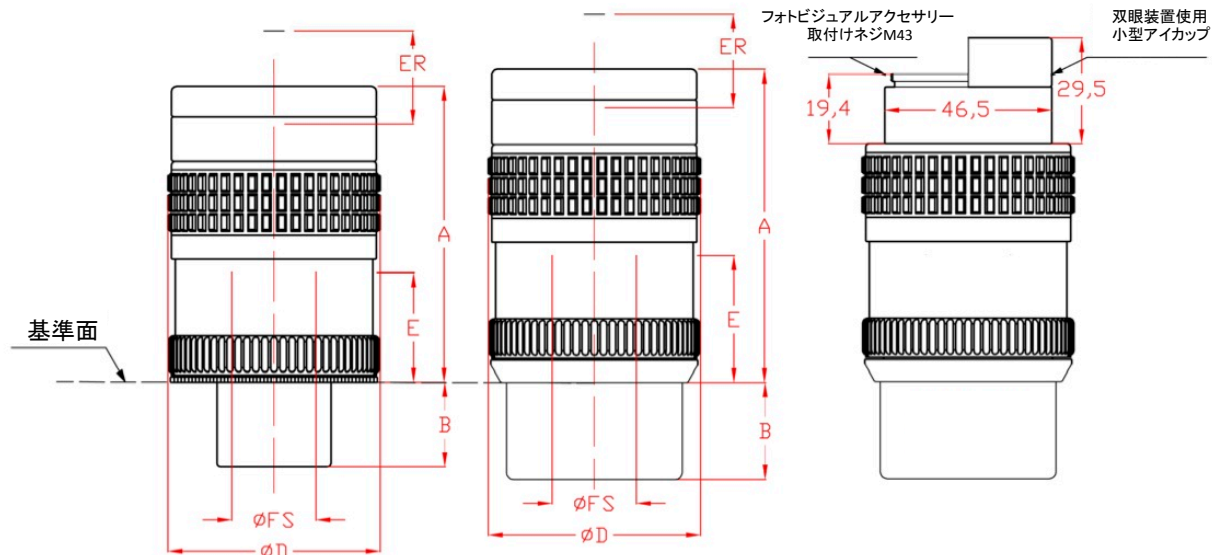

Click Stop Zoom 8-24

Baader-No.	FL with CsZ			Barrel (in.)	² E / G	³ AF	⁴ G	⁵ ER (mm)	Field Stop (mm)	⁷ Eyepiece Dimensions (mm)						Weight (g/lb/oz)	
	¹ FL (mm)	Barlow #2956180 2.25x	Eyepiece Type							A	B	C	D	E	E*		F
2454824	8	3.56	Clickstop Zoom	1 1/4"	7 / 4	68°	yes	19	27.4	82	23.5	-	58	30	35	-	353g
2454824	12	5.33	Clickstop Zoom	1 1/4"	7 / 4	53°	yes	18.2	27.4	82	23.5	-	58	30	35	-	353g
2454824	16	7.11	Clickstop Zoom	1 1/4"	7 / 4	58°	yes	17.4	27.4	82	23.5	-	58	30	35	-	353g
2454824	20	8.89	Clickstop Zoom	1 1/4"	7 / 4	63°	yes	16.7	27.4	82	23.5	-	58	30	35	-	353g
2454825	24	10.67	Clickstop Zoom	1 1/4"	7 / 4	48°	yes	16	27.4	82	23.5	-	58	30	35	-	353g
2454824	8	3.56	Clickstop Zoom	2"	7 / 4	68°	yes	19	27.4	87	27	-	58	35	40	-	371g
2454824	12	5.33	Clickstop Zoom	2"	7 / 4	53°	yes	18.2	27.4	87	27	-	58	35	40	-	371g
2454824	16	7.11	Clickstop Zoom	2"	7 / 4	58°	yes	17.4	27.4	87	27	-	58	35	40	-	371g
2454824	20	8.89	Clickstop Zoom	2"	7 / 4	63°	yes	16.7	27.4	87	27	-	58	35	40	-	371g
2454825	24	10.67	Clickstop Zoom	2"	7 / 4	48°	yes	16	27.4	87	27	-	58	35	40	-	371g

Table Notes

- ¹FL: 焦点距離
- ²E/G: レンズ構成
- ³AF: 見掛視界
- ⁴G: 同焦点
- ⁵ER: アイリリーフ
- ⁷Eyepiece Dimensions: 上記表参考
(接眼レンズ寸法)

- A: 基準面より上の接眼レンズの高さ
- B: 31.7mmバレルの長さ
- C: 2インチバレルの長さ
- D: 最大外径サイズ
- E/F: おおよその視野絞りの位置
- E*:

ハイペリオン マークⅢアイピースの付属品の使用により、上記図面の様に3種類の接眼位置が変動致します。