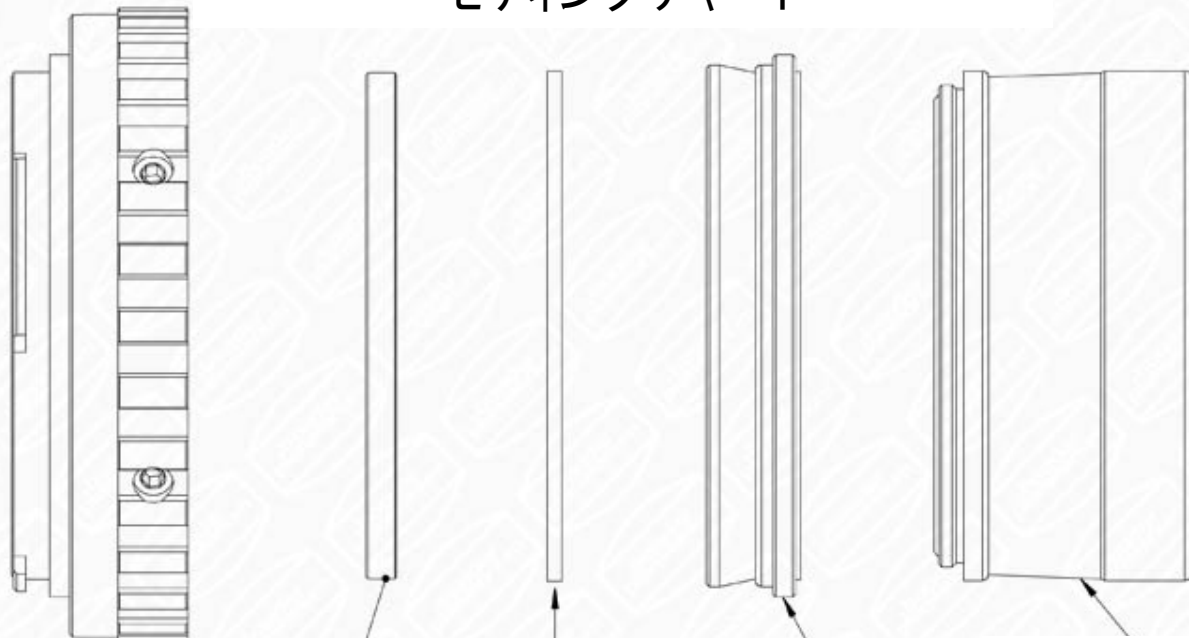

バーダー プロテクティブ・T-リングとコマコレクターMPCC MARK III セティングチャート

付属のT-2/M48リングを外した
プロテクティブT-リング

50.4mm又は2"セル付フィルターの装着が可能

フィルター保護用リング

コマコレクター MPCC MARK III (2458400A)

(別売)
T-リングスペーサー(プロテクティブTリング用)
(2458405) MPCCに必要な間隔を確保します。