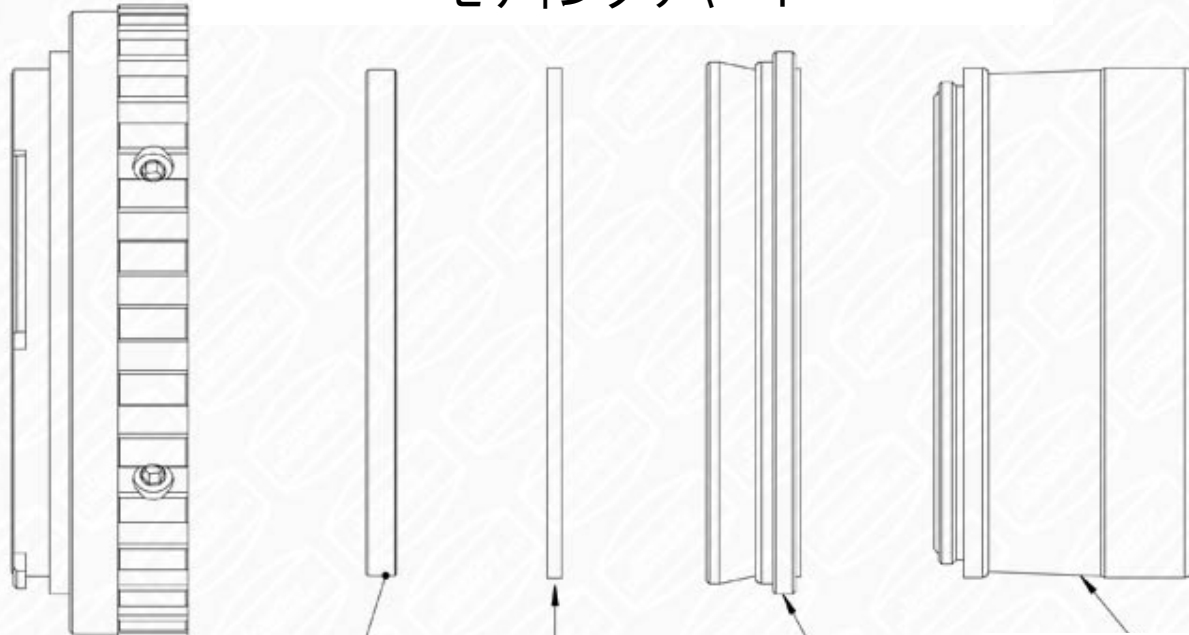

# バーダー プロテクティブ・T-リングとコマコレクターMPCC MARK III セティングチャート

付属のT-2/M48リングを外した  
プロテクティブT-リング

50.4mm又は2"セル付フィルターの装着が可能

フィルター保護用リング

コマコレクター MPCC MARK III (2458400A)

(別売)  
T-リングスペーサー(プロテクティブTリング用)  
(2458405) MPCCに必要な間隔を確保します。